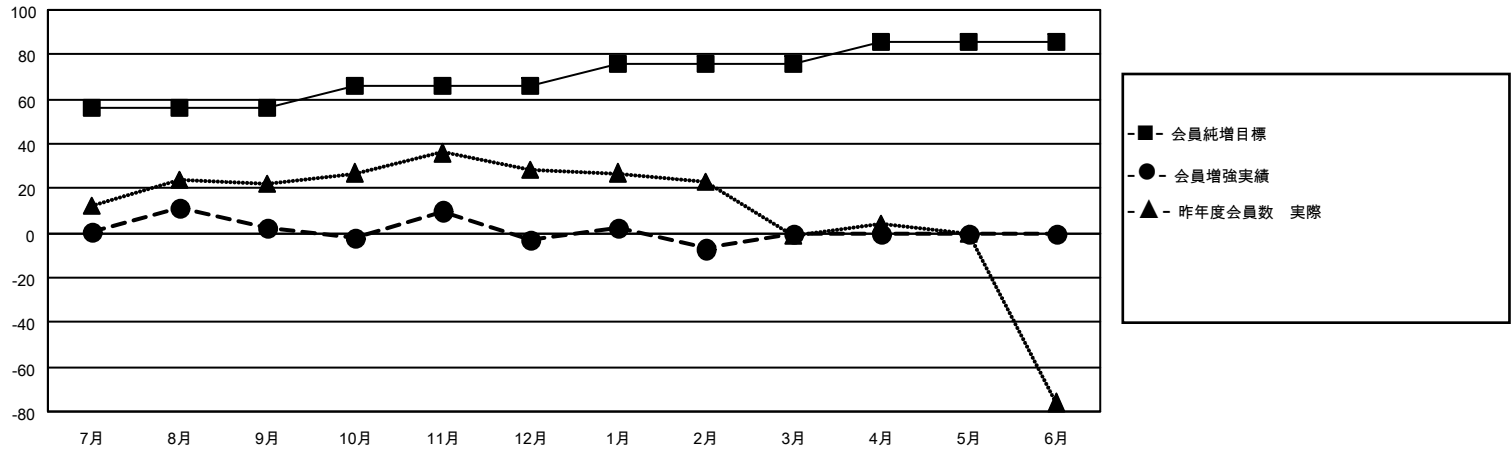

MONTHLY MEMBERSHIP PROGRESS REPORT

地域 JAPAN

District 336 D

Results as of: 2/28/2022

クラブ				名			
結果：2021-2022				結果：2021-2022			
四半期	新クラブ目標	新クラブ	解散クラブ	四半期	会員純増目標	会員増強実績	退会者(転籍を含む)実際
7月/8月/9月	0	0	0	7月/8月/9月	56	56	48
10月/11月/12月	0	0	0	10月/11月/12月	10	39	42
1月/2月/3月	0	0	0	1月/2月/3月	10	20	24
4月/5月/6月	0	0	0	4月/5月/6月	10	0	0

新クラブ目標及び実績累計

会員目標及び実績累計

解散クラブ: 0	55 CLUBS OF 88 一名以上の新会 員を登録	<u>男女別</u>	
退会者		男性	2,416 (87.73%)
物故会員 18	会員累計データを見るには、ここをクリック	女性	337 (12.24%)
クラブ解散 0		NON BINARY	0 (0.00%)
その他 96		PREFER NOT TO ANSWER	1 (0.04%)
合計 114		世帯主/家族会員合計	274
		国際会費半額の家族会員	127