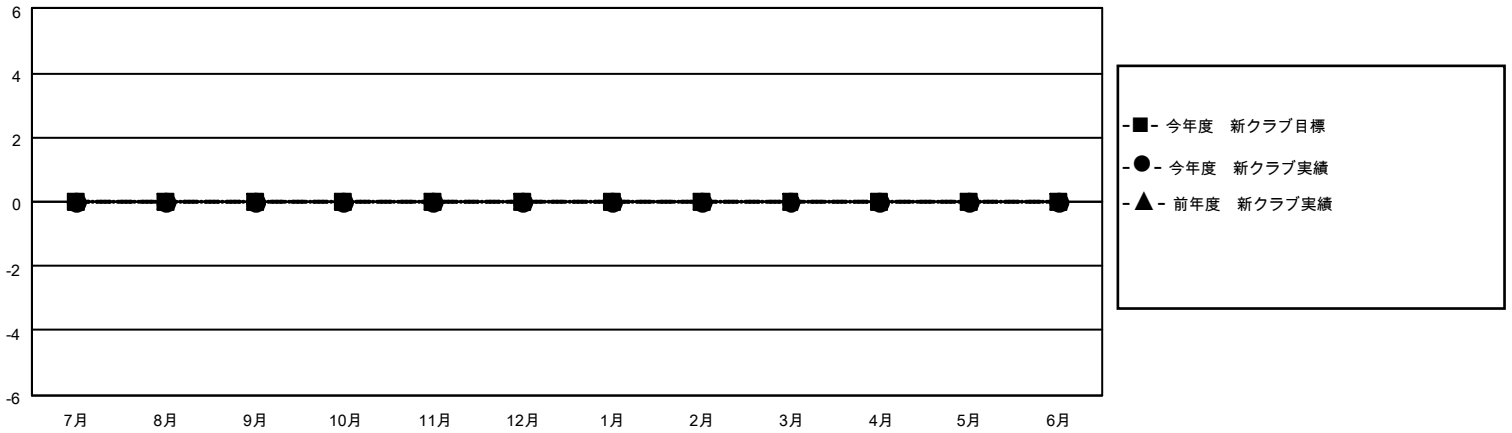

MONTHLY MEMBERSHIP PROGRESS REPORT

地域 JAPAN

District 336 D

Results as of: 2/28/2022

クラブ				名			
結果：2021-2022				結果：2021-2022			
四半期	新クラブ目標	新クラブ	解散クラブ	四半期	会員純増目標	会員増強実績	退会者(転籍を含む)実際
7月/8月/9月	0	0	0	7月/8月/9月	56	56	48
10月/11月/12月	0	0	0	10月/11月/12月	10	39	42
1月/2月/3月	0	0	0	1月/2月/3月	10	20	24
4月/5月/6月	0	0	0	4月/5月/6月	10	0	0

新クラブ目標及び実績累計

会員目標及び実績累計

解散クラブ: 0	55 CLUBS OF 88 一名以上の新会 員を登録	<u>男女別</u>	
退会者		男性	2,416 (87.73%)
物故会員 18	会員累計データを見るには、ここをクリック	女性	337 (12.24%)
クラブ解散 0		NON BINARY	0 (0.00%)
その他 96		PREFER NOT TO ANSWER	1 (0.04%)
合計 114		世帯主/家族会員合計	274
		国際会費半額の家族会員	127